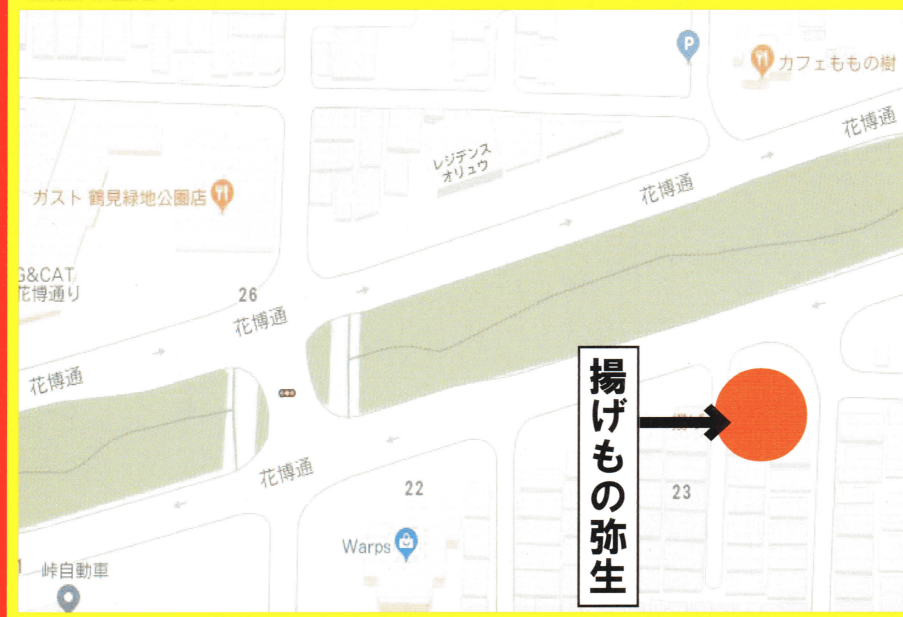

●とんかつ

●各種弁当

大阪市鶴見区横堤4丁目23番8号

06-6995-4022

揚げもの 弥生

定休日：土・日曜日（月曜日不定休）